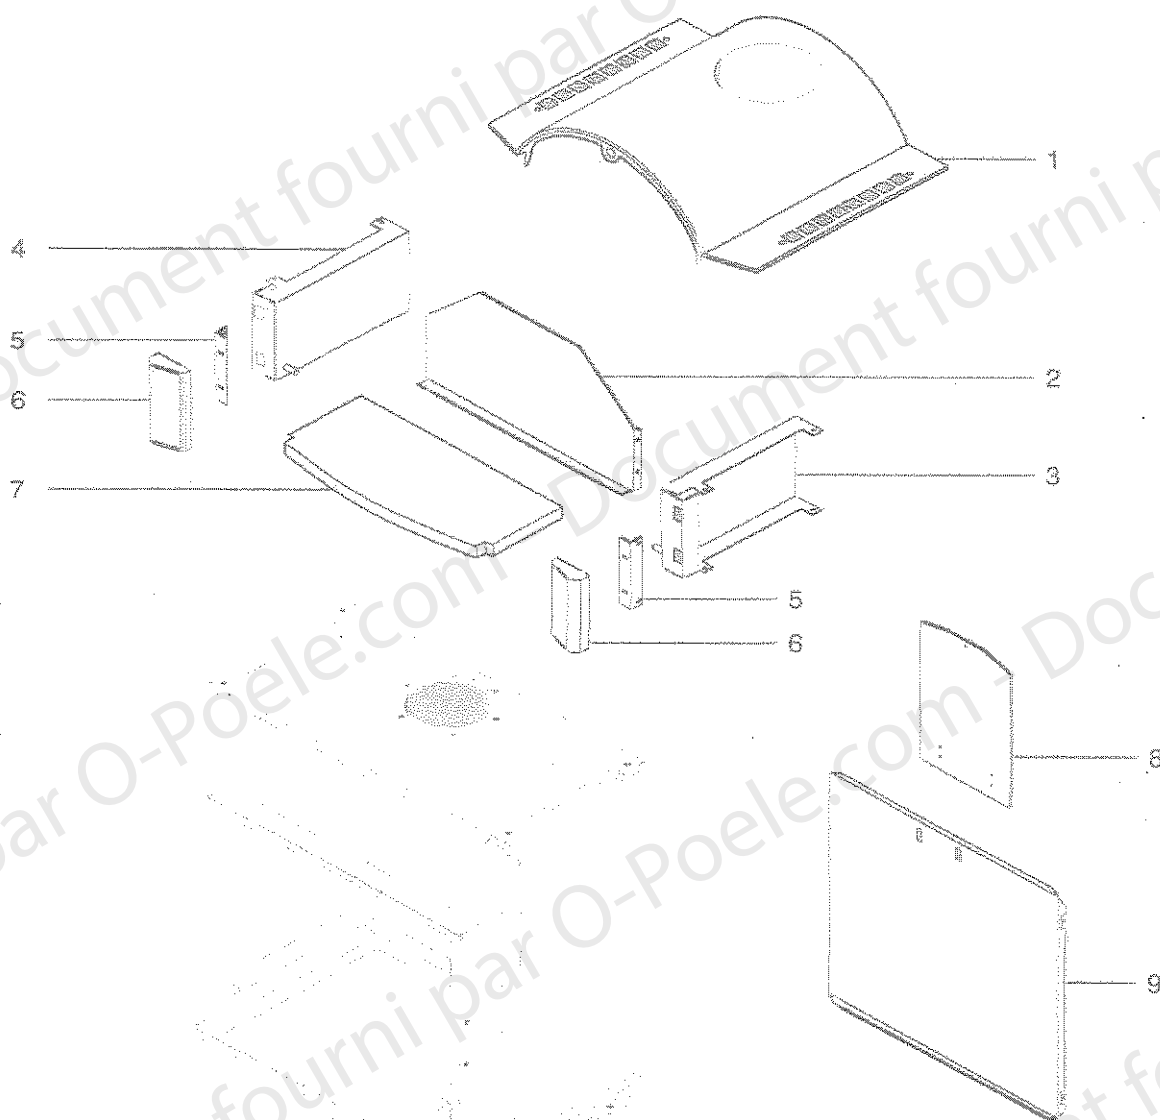

HOLZOFEN
HF3021FD - HF3023FD
ERSATZTEILE WARMHALTEFACH

HOLZOFEN
HF3021FD / HF3023FD
ERSATZTEILE WARMHALTEFACH

NR	ANZAHL	BEZEICHNUNG	REFERENZEN
1	1	Einlegen Deckel	15604PO
2	1	Guß Deckel	15543--UPO
3	2	Einlegen Deckel Befästigung	15837
4	1	Hinteres Blech Warmhaltefach	16789PO
5	1	Rechte Seite Warmhaltefach	16788PO
6	1	Linke Seite Warmhaltefach	16787PO
7	2	Obere Blende Befästigung	16977PO
8	2	Obere Blende	16321--UPO
9	1	Speckstein Platte	17231
10	1	Hinteres Schutzblech	17578
11	1	Verschuß Deckel	13937

HOLZOFEN
HF3011HD - HF3013HD
ERSATZTEILE HALB GEWOLBE

HOLZOFEN
HF3011HD - HF3013HD
ERSATZTEILE HALB GEWOLBE

NR	ANZAHL	BEZEICHNUNG	REFERENZEN
1	1	Halb Gewölbe Deckel Schwartz	17347PP
1	1	Halb Gewölbe Deckel Weiß	17347PV
2	1	Hinteres Blech Warmhaltefach	17357PO
3	1	Rechte Seite Warmhaltefach	16788PO
4	1	Linke Seite Warmhaltefach	16787PO
5	2	Obere Blende Befästigung	16977PO
6	2	Obere Blende	16321--UPO
7	1	Speckstein Platte	17231
8	1	Hintere Erhöungsblech	17581
9	1	Hintere Schutzblech	17356