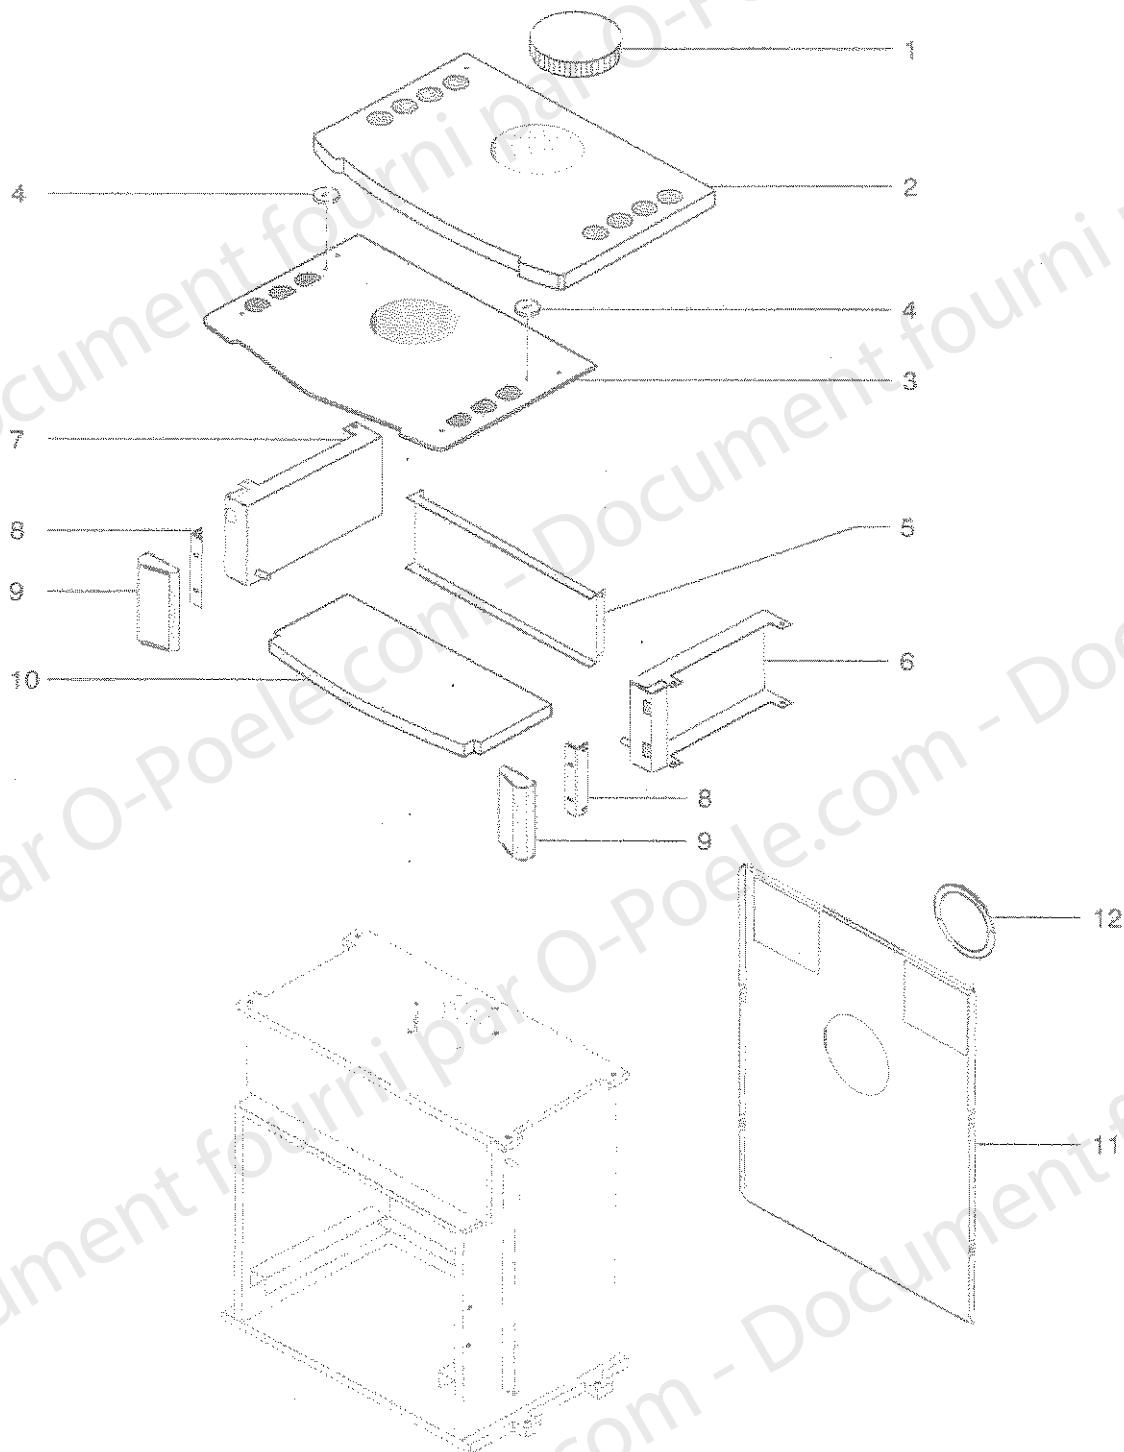

HOLZOFEN
HF3031FSD
ERSATZTEILE SPECKSTEIN MIT WARMHALTEFACH

HOLZOFEN
HF3031FSD
ERSATZTEILE SPECKSTEIN MIT WARMHALTEFACH

NR	ANZAHL	BEZEICHNUNG	REFERENZEN
1	1	Einlegen Deckel aus Speckstein	17225
2	1	Deckel aus Speckstein	17224
3	1	Obere Schutzblech	17226PO
4	2	Zwischen Scheibe	17227PO
5	1	Hinteres Blech	16789PO
6	1	Rechte Seite Warmhaltfach	16788PO
7	1	Linke Seite Warmhaltfach	16787PO
8	2	Obere Blende Befästigung	16977PO
9	2	Obere Blende	16321--UPO
10	1	Speckstein Platte	17231
11	1	Hinteres Schutzblech	17578
12	1	Verschlul3 Blechdeckel	13937