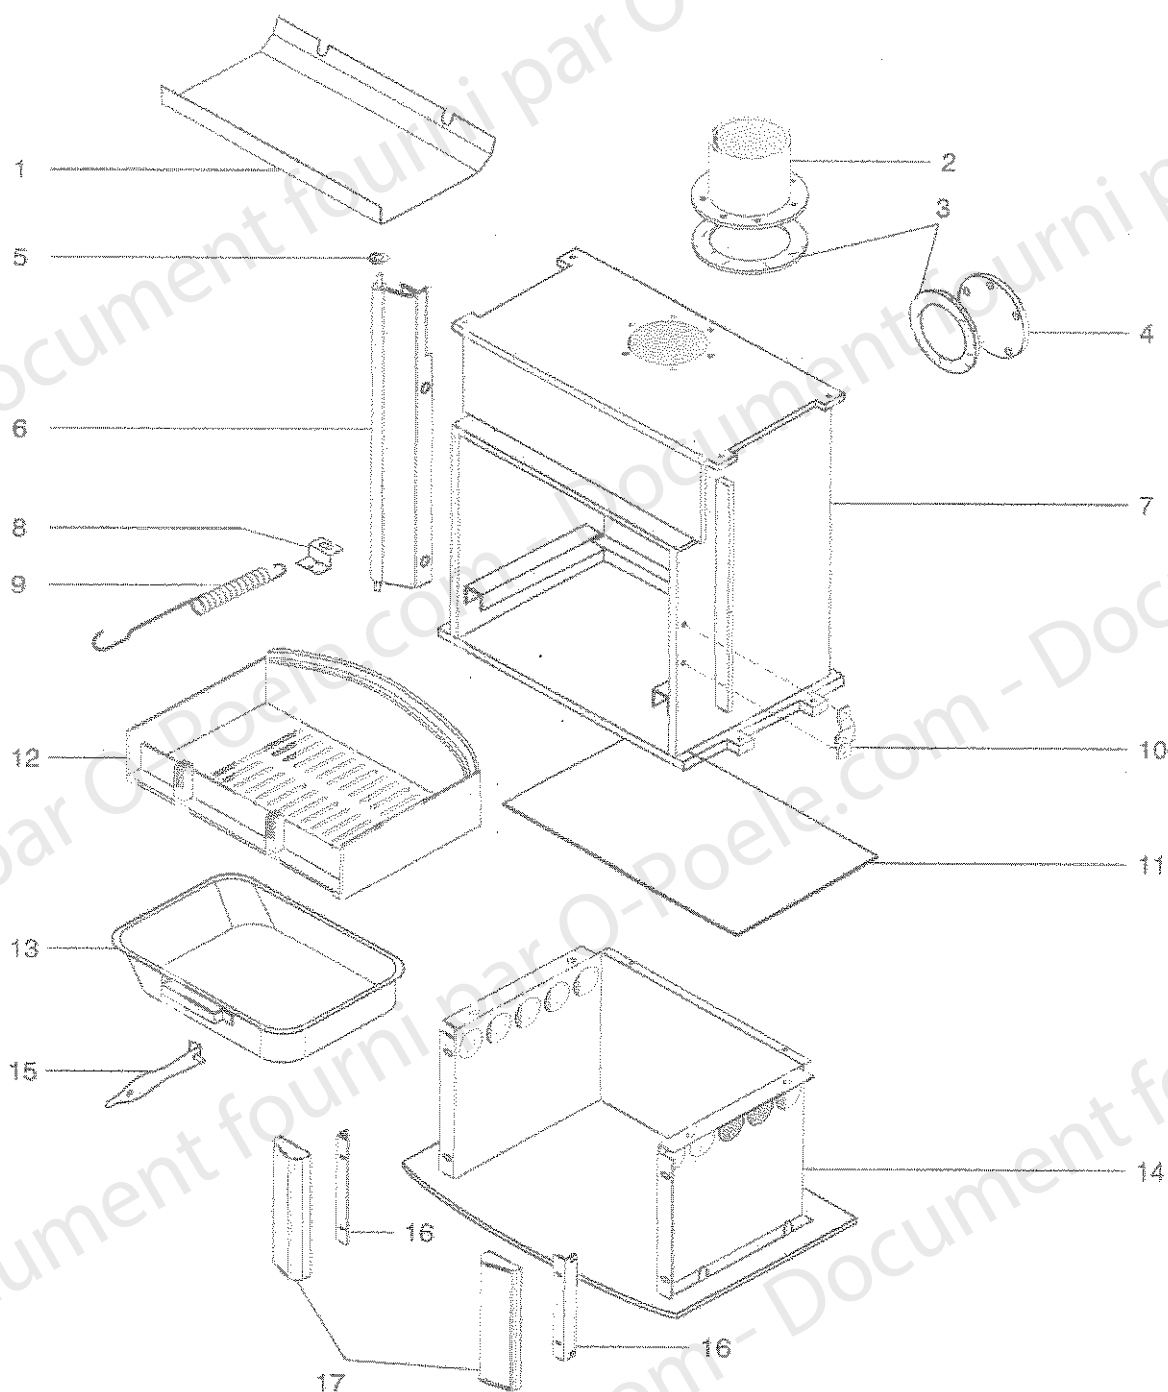

HOLZOFEN
HF3001D-3003D-3011HD-3013HD-3021FD-3023FD-3031FSD
ERSATZTEILE FEUERRAUM

HOLZOFEN
HF3001D / 3003D / 3011HD / 3013HD / 3021FD / 3023FD / 3031FSD
ERSATZTEILE FEUERRAUM

NR	ANZAHL	BEZEICHNUNG	REFERENZEN
1	1	Umlenkungsblech	15400
2	1	Abgasstutzen	15401PO
3	2	Keramik Dichtung	15667
4	1	Verschluß Deckel	15648PB
5	1	Messing Scheibe	15016
6	1	Tür Stütze	16162PB
7	1	Feuerraum	15603PB
8	1	Schließfeder Befästigung	05865
9	1	Schießfeder	15468
10	1	Schloß Kappe	15415PO
11	1	Boden Schutzblech	15590
12	1	Gußsohle	23829PB
12	1	Rost	04165PB
13	1	Aschenkasten	10719PB
14	1	Sockel	15587PO
15	1	Kalte Hand	02630
16	2	Untere Blende Befästigung	16978PO
17	2	Blende	15552--UPO