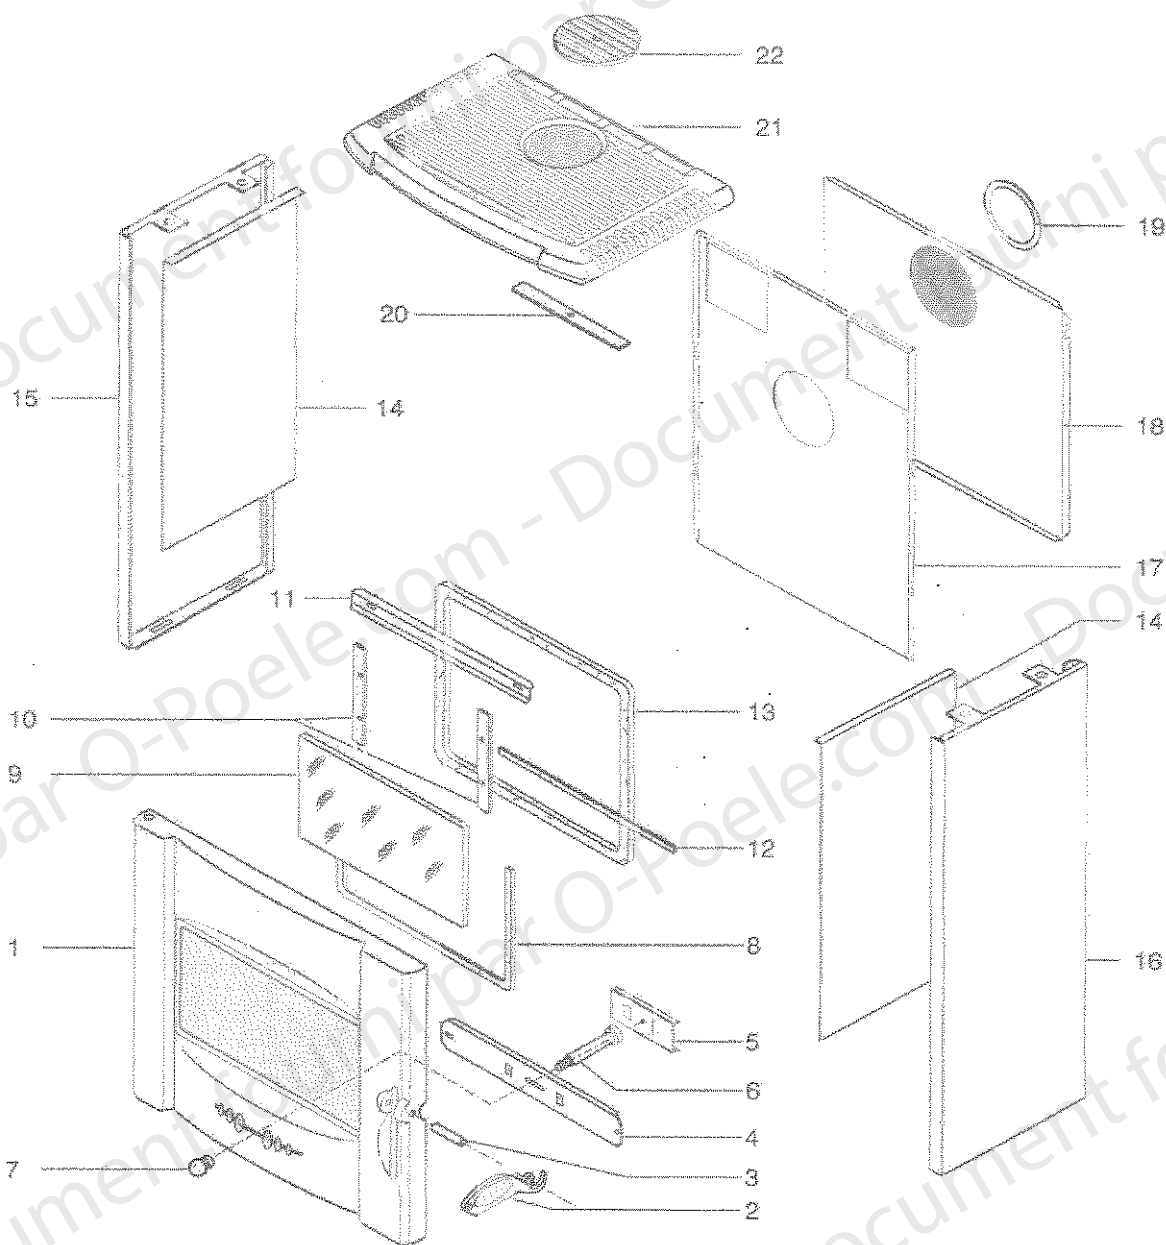

HOLZOFEN
HF3001D-3003D-3011HD-3013HD-3021FD-3023FD-3031FSD
ERSATZTEILE AUS BLECH + TUR

HOLZOFEN
HF3001D / 3003D / 3011HD / 3013HD / 3021FD / 3023FD / 3031FSD
ERSATZTEILE AUS BLECH + TUR

Nr	Anzahl	Bezeichnung	HF3001D	HF3021FD	HF3031FSD	HF3011HD
			HF3003D	HF3023FD		HF3013HD
1	1	Tür	15542--UPO	15542--UPO	15542--UPO	15542--UPO
2	1	Türgriff	15541--O	15541--O	15541--O	15541--O
3	1	Kerbstift	15451	15451	15451	15451
4	1	Luftschieber	15553PO	15553PO	15553PO	15553PO
5	1	Luftregler	15550PO	15550PO	15550PO	15550PO
6	1	Luftregler Achse	15551	15551	15551	15551
7	1	Luftregler Bedienungsknopf	15656	15656	15656	15656
8	0,8ml	Scheibe Dichtung 10X2	04093	04093	04093	04093
9	1	Scheibe	15148	15148	15148	15148
10	2	Scheibe Halterung	15263PB	15263PB	15263PB	15263PB
11	1	Luftumlenkungsblech	15414PB	15414PB	15414PB	15414PB
12	0,5 ml	Trennungsdichtung	10113	10113	10113	10113
13	2,1 ml	Tür Dichtung	10113	10113	10113	10113
14	2	Seite Schutzblech	15644	16858	16858	16858
15	1	Linke Seite Schwarz	15548PP	16857PP	16857PP	16857PP
15'	1	Linke Seite Weiß	15548PV	/	16857PV	/
16	1	Rechte Seite Schwarz	15547PP	16856PP	16856PP	16856PP
16'	1	Rechte Seite Weiß	15547PV	16856PV	16856PV	/
17	1	Hinteres Blech	/	17578	17578	/
18	1	Hinteres Blech	15549	/	/	/
19	1	Verschuß Deckel	13937	13937	13937	/
20	1	Einlegendeckel Befästigung	15837	15837	/	/
21	1	Gußdeckel	15543--UPO	15543--UPO	/	/
22	1	Einlegendeckel aus Guß	15604PO	15604PO	/	/
/	1	Komplette Tür	15649	15649	15649	15649