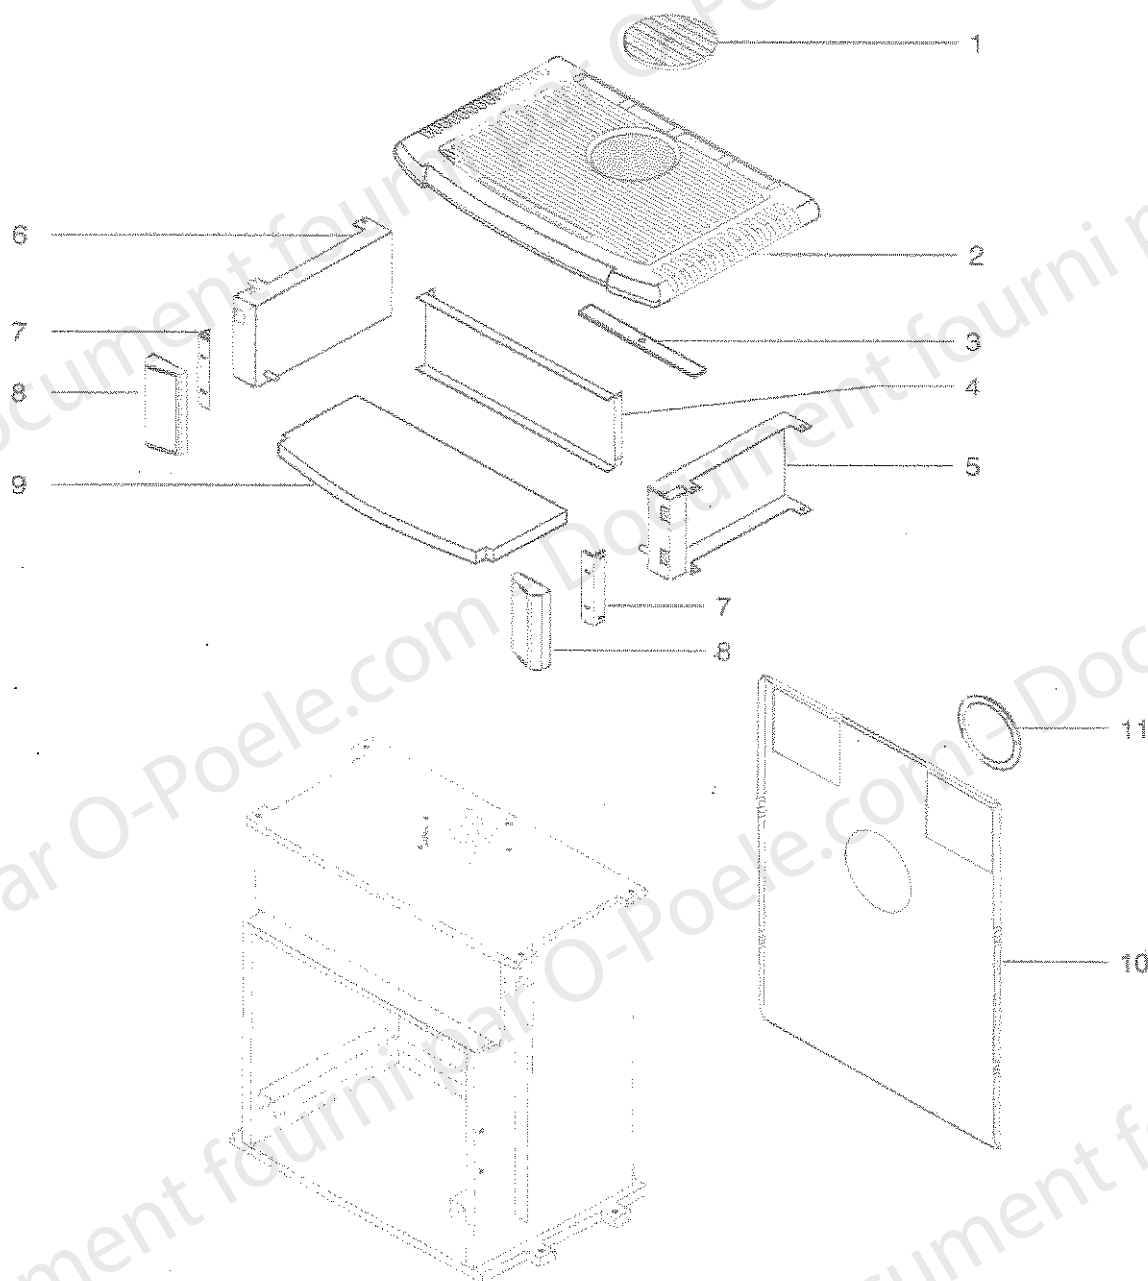

HOLZOFEN
HF3021FD - HF3023FD
ERSATZTEILE WARMHALTEFACH

HOLZOFEN
HF3021FD / HF3023FD
ERSATZTEILE WARMHALTEFACH

NR	ANZAHL	BEZEICHNUNG	REFERENZEN
1	1	Einlegen Deckel	15604PO
2	1	Guß Deckel	15543--UPO
3	2	Einlegen Deckel Befästigung	15837
4	1	Hinteres Blech Warmhaltefach	16789PO
5	1	Rechte Seite Warmhaltefach	16788PO
6	1	Linke Seite Warmhaltefach	16787PO
7	2	Obere Blende Befästigung	16977PO
8	2	Obere Blende	16321--UPO
9	1	Speckstein Platte	17231
10	1	Hinteres Schutzblech	17578
11	1	Verschuß Deckel	13937